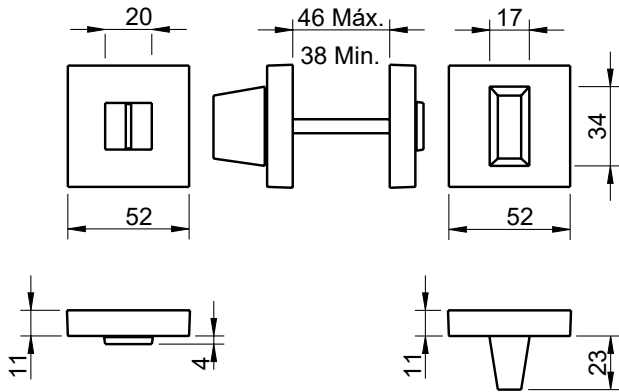

REF. 801 Q

**Descrição**

Conjunto botão WC

**Description**

WC button set

**Matéria Prima**

Zamak ZnAl4Cu1 / EN1774

**Raw Material**