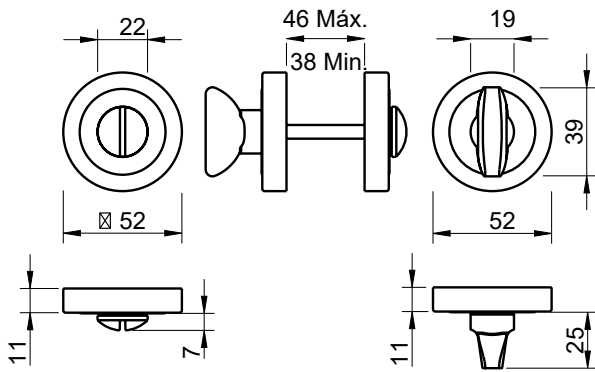

REF. 800

(67)

cromado brilhante / aço inox satinado
bright chrome / satin stainless steel

Descrição

Conjunto botão WC

Description

WC button set

Matéria Prima