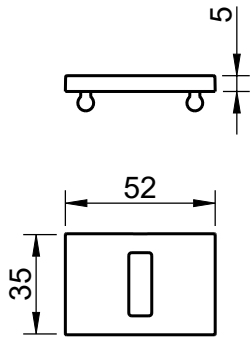

REF. 4085 5RE

Descrição

Espelho de chave BB par

Description

BB key entry set

Matéria Prima

Zamak ZnAl4Cu1 / EN1774

Raw Material