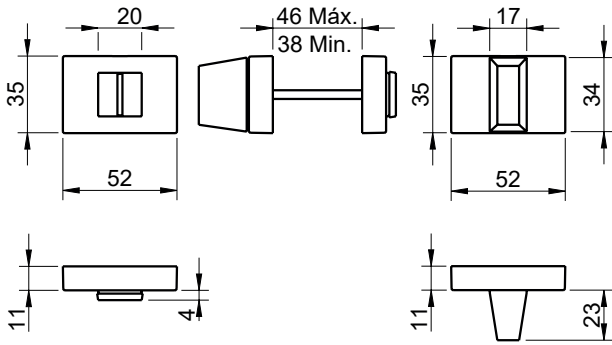

REF. 4075 RE

**Descrição**  
Conjunto botão WC

**Description**  
WC button set

**Matéria Prima**  
Latão CW617N

**Raw Material**  
Brass CW617N

EN 1906

(acabamentos / finishes 03 - 153)

(acabamentos / finishes 96)

(acabamentos / finishes 141 - 142 - 158)