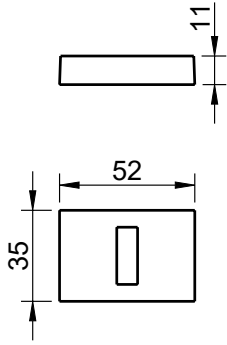

REF. 4065 RE

(03)
cromado brilhante
bright chrome

(96)
cromado satinado
satin chrome

(141)
titan
titan

(142)
níquelado pérola
nickel pearl

(153)
preto pérola
black pearl

(158)
purist brass
purist brass

Descrição

Espelho de chave BB par

Description

BB key entry set

Matéria Prima

Latão CW617N

Raw Material

Brass CW617N

EN 1906

2	7	-	0	0	4	0	B

(acabamentos / finishes 03 - 153)

2	7	-	0	0	3	0	B

(acabamentos / finishes 141 - 142 - 158)

3	7	-	0	0	4	0	B

(acabamentos / finishes 96)