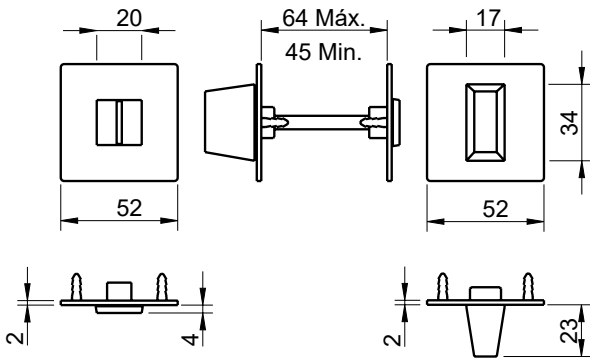

REF. 3175 MQ 2mm

Descrição

Conjunto botão WC

Description

WC button set

Matéria Prima

Inox AISI 304

Raw Material