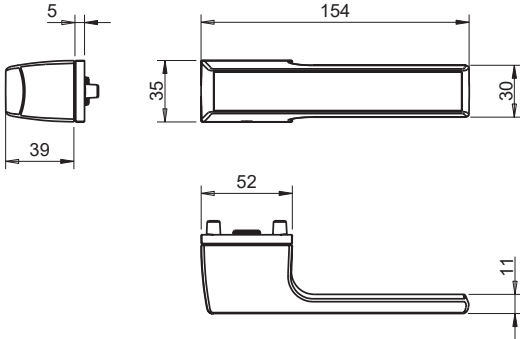

REF. 3089 5RE  
(32/33/34/35)

32/3089 5RE

Placa decorativa: aço inox satinado  
Decorative plate: satin stainless steel

33/3089 5RE

Placa decorativa: aço inox polido  
Decorative plate: polished stainless steel

34/3089 5RE

Placa decorativa: branco  
Decorative plate: white

35/3089 5RE

Placa decorativa: preto  
Decorative plate: black

**Descrição**

Puxador par  
Adaptador com sistema "click"  
Mola recuperadora  
Ferro quadrado de 8x100mm  
Fixação da muleta com perno M6 oculto

**Description**

Lever set  
Mechanism with "click" system  
Recovery spring  
8x100mm square spindle  
Handle fixed by a M6 grub screw

**Matéria Prima**

Zamak ZnAl4Cu1 / EN1774

**Raw Material**

Zamak ZnAl4Cu1 / EN1774