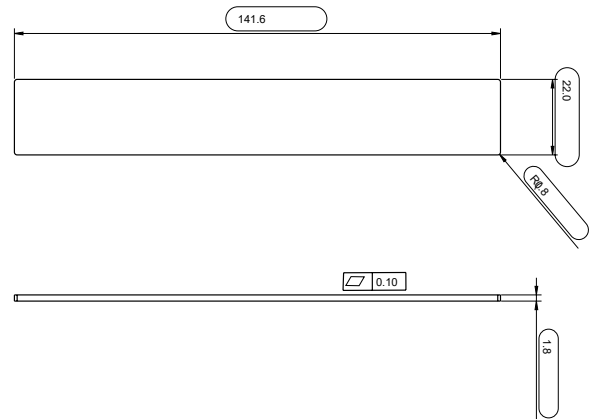

REF. 3089 5RE  
(32/33/34/35)

32/3089 5RE

Placa decorativa: aço inox satinado  
Decorative plate: satin stainless steel

33/3089 5RE

Placa decorativa: aço inox polido  
Decorative plate: polished stainless steel

34/3089 5RE

Placa decorativa: branco  
Decorative plate: white

35/3089 5RE

Placa decorativa: preto  
Decorative plate: black

**Descrição**

Puxador par  
Adaptador com sistema "click"  
Mola recuperadora  
Ferro quadrado de 8x100mm  
Fixação da muleta com perno M6 oculto

**Description**

Lever set  
Mechanism with "click" system  
Recovery spring  
8x100mm square spindle  
Handle fixed by a M6 grub screw

**Matéria Prima**

Zamak ZnAl4Cu1 / EN1774

**Raw Material**

Zamak ZnAl4Cu1 / EN1774