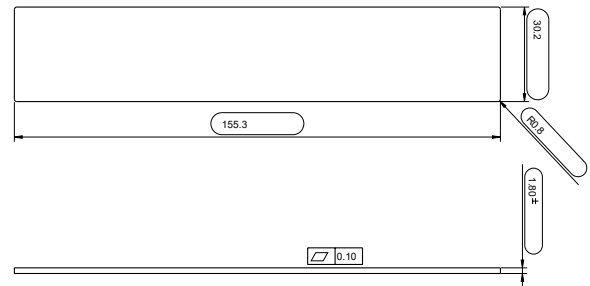

REF. 3084 5RE
(32/33/34/35)

32/3084 5RE

Placa decorativa: aço inox satinado
Decorative plate: satin stainless steel

33/3084 5RE

Placa decorativa: aço inox polido
Decorative plate: polished stainless steel

34/3084 5RE

Placa decorativa: branco
Decorative plate: white

35/3084 5RE

Placa decorativa: preto
Decorative plate: black

Descrição

Puxador par
Adaptador com sistema "click"
Mola recuperadora
Ferro quadrado de 8x100mm
Fixação da muleta com perno M6 oculto

Description

Lever set
Mechanism with "click" system
Recovery spring
8x100mm square spindle
Handle fixed by a M6 grub screw

Matéria Prima

Zamak ZnAl4Cu1 / EN1774

Raw Material

Zamak ZnAl4Cu1 / EN1774