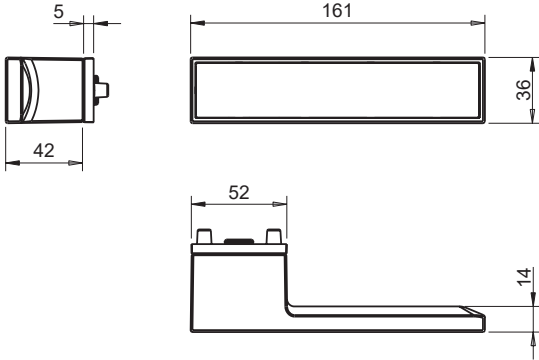

REF. 3084 5RE
(32/33/34/35)

32/3084 5RE

Placa decorativa: aço inox satinado
Decorative plate: satin stainless steel

33/3084 5RE

Placa decorativa: aço inox polido
Decorative plate: polished stainless steel

34/3084 5RE

Placa decorativa: branco
Decorative plate: white

35/3084 5RE

Placa decorativa: preto
Decorative plate: black

Descrição

Puxador par
Adaptador com sistema "click"
Mola recuperadora
Ferro quadrado de 8x100mm
Fixação da muleta com perno M6 oculto

Description

Lever set
Mechanism with "click" system
Recovery spring
8x100mm square spindle
Handle fixed by a M6 grub screw

Matéria Prima

Zamak ZnAl4Cu1 / EN1774

Raw Material

Zamak ZnAl4Cu1 / EN1774