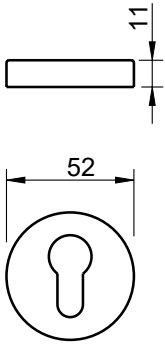

REF. 2009

(16)
aço inox satinado
satin stainless steel

(141)
titan
titan

(142)
níquelado pérola
nickel pearl

(152)
branco pérola
white pearl

(153)
preto pérola
black pearl

Descrição

Espelho de chave PZ par

Description

PZ key entry set

Matéria Prima

Inox AISI 304

Raw Material

Satin stainless steel AISI 304