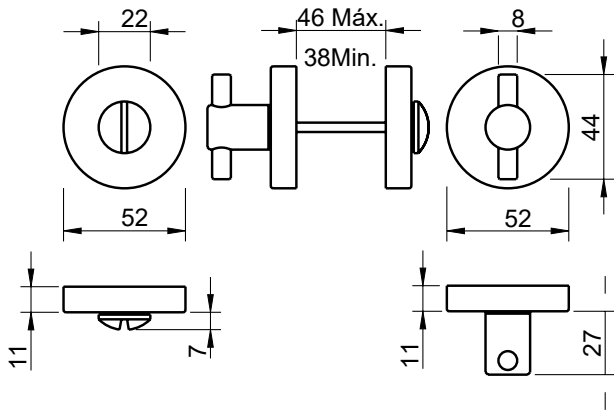

REF. 2007

(16)
aço inox satinado
satin stainless steel

(141)
titan
titan

(142)
níquelado pérola
nickel pearl

(152)
branco pérola
white pearl

(153)
preto pérola
black pearl

Descrição

Conjunto botão WC

Description

WC button set

Matéria Prima

Inox AISI 304

Raw Material

Satin stainless steel AISI 304