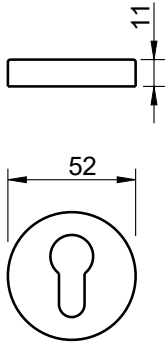

REF. 1966

Descrição

Espelho de chave PZ par

Description

PZ key entry set

Matéria Prima

Latão CW617N

Raw Material

Brass CW617N

EN 1906

(acabamentos / finishes 01 - 03 - 07 - 152 - 153)

(acabamentos / finishes 141 - 142 - 158)

(acabamentos / finishes 96)