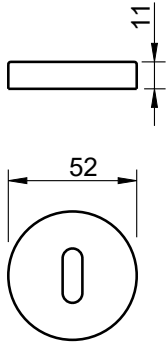

REF. 1965

**Descrição**

Espelho de chave BB par

**Description**

BB key entry set

**Matéria Prima**

Latão CW617N

**Raw Material**

Brass CW617N

**EN 1906**

(acabamentos / finishes 01 - 03 - 07 - 152 - 153)

(acabamentos / finishes 141 - 142 - 158)

(acabamentos / finishes 96)