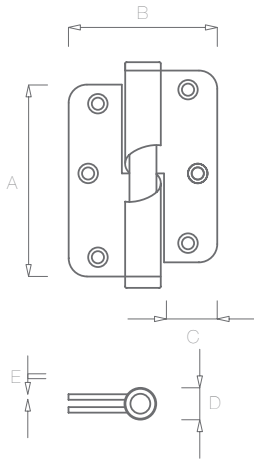

REF. 1892

REF	A	B	C	ØD	E	recomendado recommended
1892	90	65	25	12	2,5	40 kg

(16)
aço inox satinado
satin stainless steel

(141)
titan
titan

(142)
níquelado pérola
nickel pearl

(152)
branco pérola
white pearl

(153)
preto pérola
black pearl

(186)
corten
corten

Descrição

Dobradiça

As dimensões mais usuais são:

Porta exterior - 4";

Porta interior - 3" e 3½";

Porta de roupeiro - 2½" e 3"

Description

Hinge

The more usual dimensions are:

outside door - 4"

inside door - 3½"

cabinets 2½" e 3"

Matéria Prima

Inox AISI 304