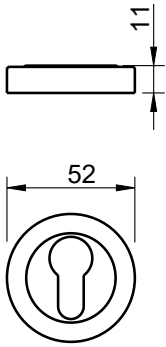

REF. 787

(67)

cromado brilhante / aço inox satinado
bright chrome / satin stainless steel

Descrição

Espelho de chave BB par

Description

BB key entry set

Matéria Prima