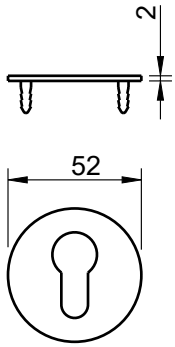

REF. 4031 MR 2mm

(16)
aço inox satinado
satin stainless steel

(141)
titan
titan

(142)
níquelado pérola
nickel pearl

(152)
branco pérola
white pearl

(153)
preto pérola
black pearl

Descrição

Espelho de chave PZ par

Description

PZ key entry set

Matéria Prima

Inox AISI 304

Raw Material

Satin stainless steel AISI 304