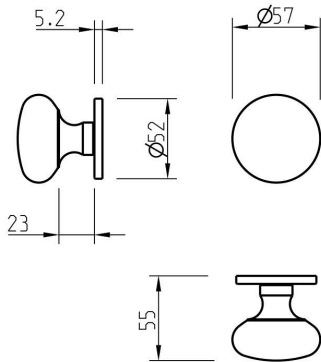

REF. 589 5S

(01)
latão polido brilhante
polished brass

(03)
cromado brilhante
bright chrome

(96)
cromado satinado
satin chrome

(141)
titan
titan

(142)
niquelado pérola
nickel pearl

(153)
preto pérola
black pearl

Descrição

Puxador par
Ferro quadrado de 8x90mm
Fixação por parafusos macho/fêmea

Description

Lever set
8x90mm square spindle
Fixed by male/female screws

Matéria Prima

Latão CW617N

Raw Material

Brass CW617N

Aplicação Padrão

Portas interiores com 35mm - 45mm espessura

Standard Application

Interior doors with 35mm - 45mm thick

(acabamentos / finishes 01 - 36)

(acabamentos / finishes 07)