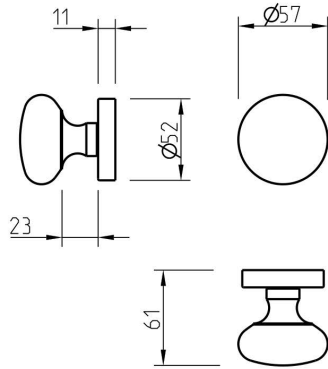

REF. 589

(01)

latão polido brilhante
polished brass

(07)

bronzeado brilhante
bright antique brass

(96)

cromado satinado
satin chrome

(153)

preto pérola
black pearl

Descrição

Puxador par
Ferro quadrado de 8x100mm
Fixo por parafusos macho/fêmea

Matéria Prima

Latão CW617N

Description

Lever set
8x100mm square spindle
Fixed by male/female screws

Raw Material

Brass CW617N