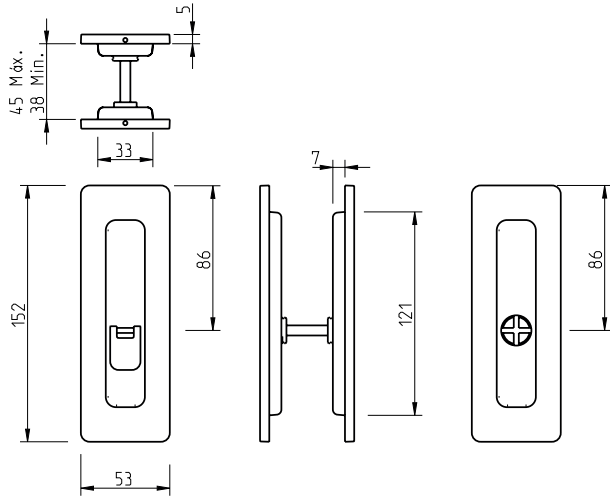

REF. 4181 WC

- | | | | | | | | |
|--|------------------------------------|----------------------------------|----------------|----------------------------------|------------------------------|-----------------------------|------------------------------|
| | | | | | | | |
| (01) | (03) | (96) | (141) | (142) | (152) | (153) | (158) |
| latão polido brilhante
polished brass | cromado brilhante
bright chrome | cromado satinado
satin chrome | titan
titan | niquelado pérola
nickel pearl | branco pérola
white pearl | preto pérola
black pearl | purist brass
purist brass |

Descrição

Asa de embutir entrada WC

Description

Flush handle WC

Matéria Prima

Latão CW617N

Raw Material

Brass CW617N