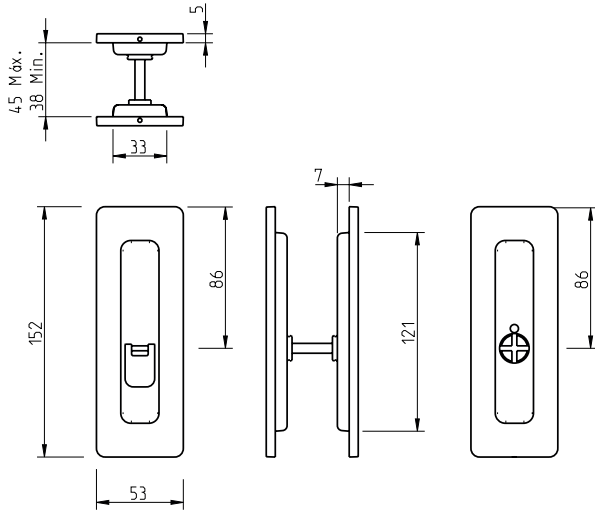

REF. 4181 WC

Livre/Ocupado - Free/Occupied

Descrição

Asa de embutir entrada WC Livre/Ocupado

Matéria Prima

Latão CW617N

Description

Flush handle WC Free/Occupied

Raw Material

Brass CW617N