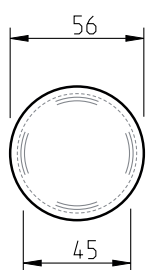

REF. 4129

(01)
latão polido brilhante
polished brass

(03)
cromado brilhante
bright chrome

(158)
purist brass
purist brass

Descrição

Asa de embutir
Para mobiliário, portas de correr, ou outros fins

Matéria Prima

Latão CW617N

Description

Flush handle
To use in furniture, slide doors or other purposes

Raw Material

Brass CW617N