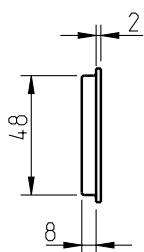

REF. 4129

(01)
latão polido brilhante
polished brass

(03)
cromado brilhante
bright chrome

(158)
purist brass
purist brass

Descrição

Asa de embutir
Para mobiliário, portas de correr, ou outros fins

Matéria Prima

Latão CW617N

Description

Flush handle
To use in furniture, slide doors or other purposes

Raw Material

Brass CW617N