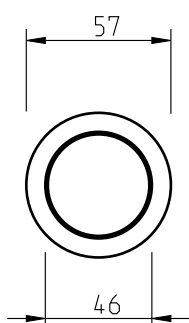

REF. 4128

(16)  
aço inox satinado  
satin stainless steel

(141)  
titan  
titan

(142)  
níquelado pérola  
nickel pearl

(152)  
branco pérola  
white pearl

(153)  
preto pérola  
black pearl

(186)  
corten  
corten

**Descrição**

Asa de embutir  
Para mobiliário, portas de correr, ou outros fins

**Description**

Flush handle  
To use in furniture, slide doors or other purposes

**Matéria Prima**

Inox AISI 304

**Raw Material**