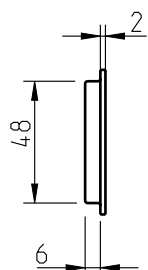

REF. 4128

(16)
aço inox satinado
satin stainless steel

(141)
titan
titan

(142)
níquelado pérola
nickel pearl

(152)
branco pérola
white pearl

(153)
preto pérola
black pearl

(186)
corten
corten

Descrição

Asa de embutir
Para mobiliário, portas de correr, ou outros fins

Description

Flush handle
To use in furniture, slide doors or other purposes

Matéria Prima

Inox AISI 304

Raw Material

Satin stainless steel AISI 304