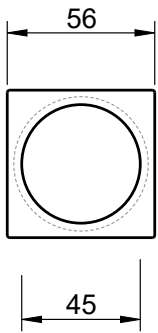

REF. 4127

(01)
latão polido brilhante
polished brass

(03)
cromado brilhante
bright chrome

(158)
purist brass
purist brass

Descrição

Asa de embutir
Para mobiliário, portas de correr, ou outros fins

Matéria Prima

Latão CW617N

Description

Flush handle
To use in furniture, slide doors or other purposes

Raw Material

Brass CW617N