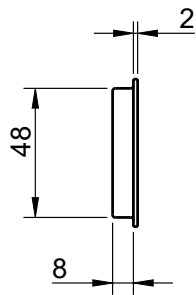

REF. 4127

(01)
latão polido brilhante
polished brass

(03)
cromado brilhante
bright chrome

(158)
purist brass
purist brass

Descrição

Asa de embutir
Para mobiliário, portas de correr, ou outros fins

Matéria Prima

Latão CW617N

Description

Flush handle
To use in furniture, slide doors or other purposes

Raw Material

Brass CW617N