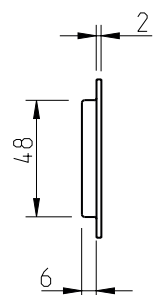

REF. 4126

(16)  
aço inox satinado  
satin stainless steel

(141)  
titan  
titan

(142)  
níquelado pérola  
nickel pearl

(152)  
branco pérola  
white pearl

(153)  
preto pérola  
black pearl

(186)  
corten  
corten

**Descrição**

Asa de embutir  
Para mobiliário, portas de correr, ou outros fins

**Description**

Flush handle  
To use in furniture, slide doors or other purposes

**Matéria Prima**

Inox AISI 304

**Raw Material**