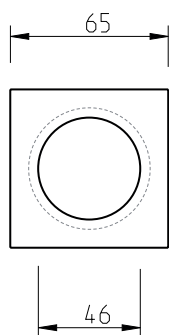

REF. 4126

(16)
aço inox satinado
satin stainless steel

(141)
titan
titan

(142)
níquelado pérola
nickel pearl

(152)
branco pérola
white pearl

(153)
preto pérola
black pearl

(186)
corten
corten

Descrição

Asa de embutir
Para mobiliário, portas de correr, ou outros fins

Description

Flush handle
To use in furniture, slide doors or other purposes

Matéria Prima

Inox AISI 304

Raw Material

Satin stainless steel AISI 304