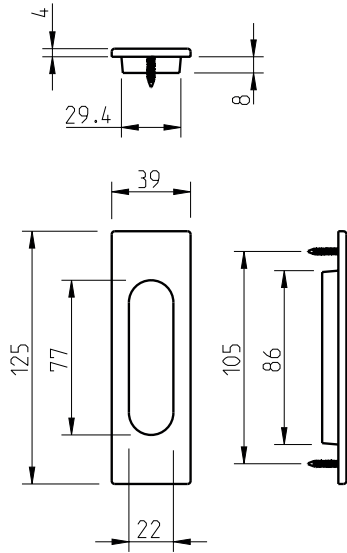

REF. 4053

- |   |   |   |   |  |   |   |   |
|---|---|---|---|--|---|---|---|
|  |  |  |  |  |  |  |  |
| (01)  | (03)  | (96)  | (141)   | (142)  | (152)   | (153)   | (158)   |
| latão polido brilhante<br>polished brass  | cromado brilhante<br>bright chrome  | cromado satinado<br>satin chrome  | titan<br>titan  | niquelado pérola<br>nickel pearl   | branco pérola<br>white pearl  | preto pérola<br>black pearl   | purist brass<br>purist brass  |

**Descrição**

Asa de embutir

**Description**

Flush handle

**Matéria Prima**

Latão CW617N

**Raw Material**

Brass CW617N