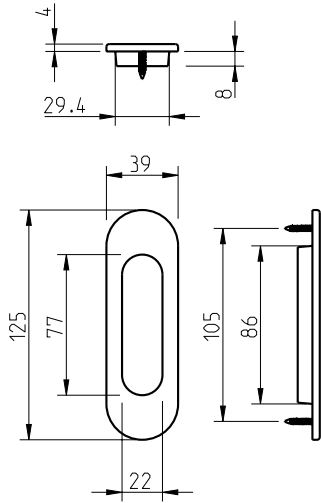

REF. 4052

- |   |   |   |   |  |   |   |   |
|---|---|---|---|--|---|---|---|
|  |  |  |  |  |  |  |  |
| (01)<br>latão polido brilhante<br>polished brass                                    | (03)<br>cromado brilhante<br>bright chrome  | (96)<br>cromado satinado<br>satin chrome  | (141)<br>titan<br>titan   | (142)<br>níquelado pérola<br>nickel pearl  | (152)<br>branco pérola<br>white pearl   | (153)<br>preto pérola<br>black pearl  | (158)<br>purist brass<br>purist brass   |

**Descrição**

Asa de embutir

**Description**

Flush handle

**Matéria Prima**

Latão CW617N

**Raw Material**

Brass CW617N