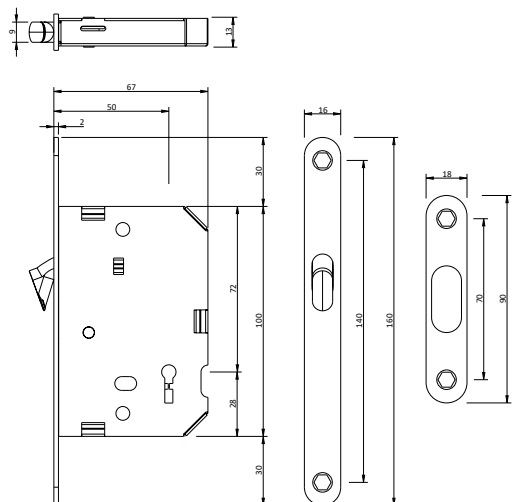

REF. 3860

(16)
aço inox satinado
satin stainless steel

(141)
titan
titan

(142)
níquelado pérola
nickel pearl

(152)
branco pérola
white pearl

(153)
preto pérola
black pearl

(186)
corten
corten

Descrição

Fechadura para portas de correr - BB

Matéria Prima

Inox AISI 304

Description

Lock for sliding doors - BB

Raw Material

Satin stainless steel AISI 304