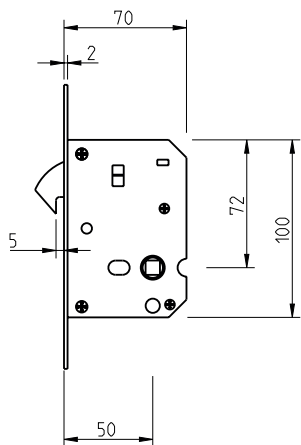

REF. 3859

(16)
aço inox satinado
satin stainless steel

(141)
titan
titan

(142)
níquelado pérola
nickel pearl

(152)
branco pérola
white pearl

(153)
preto pérola
black pearl

(186)
corten
corten

Descrição

Fechadura para portas de correr - WC

Matéria Prima

Inox AISI 304

Description

Lock for sliding doors - WC

Raw Material

Satin stainless steel AISI 304