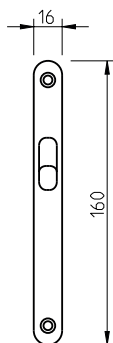

REF. 3859

(16)
aço inox satinado
satin stainless steel

(141)
titan
titan

(142)
níquelado pérola
nickel pearl

(152)
branco pérola
white pearl

(153)
preto pérola
black pearl

(186)
corten
corten

Descrição

Fechadura para portas de correr - WC

Matéria Prima

Inox AISI 304

Description

Lock for sliding doors - WC

Raw Material

Satin stainless steel AISI 304