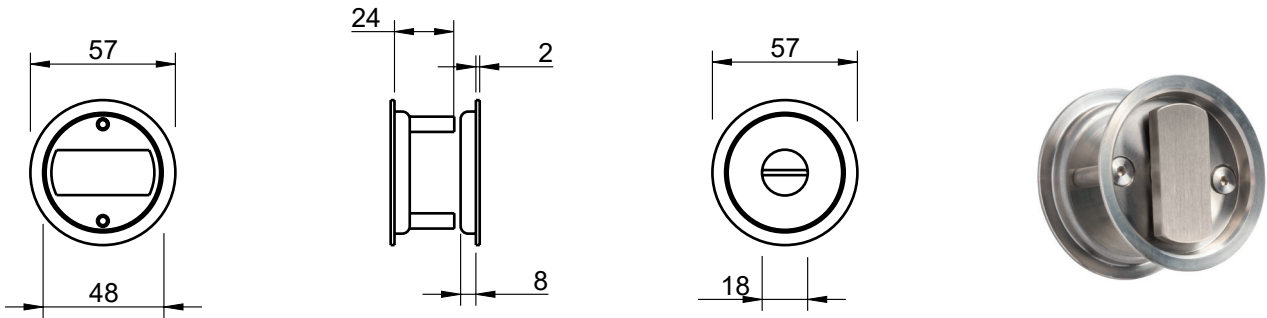

REF. 3858

Descrição

Conjunto botão WC para portas de correr

Description

WC button set for sliding dorrs

Matéria Prima

Inox AISI 304

Raw Material

Satin stainless steel AISI 304