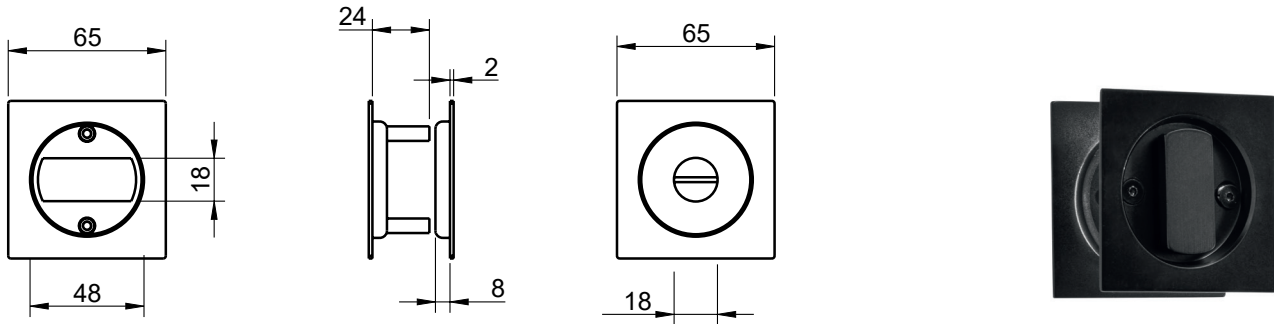

REF. 3857 Q

Descrição

Conjunto botão WC para portas de correr

Matéria Prima

Inox AISI 304

Description

WC button set for sliding dorrs

Raw Material

Satin stainless steel AISI 304