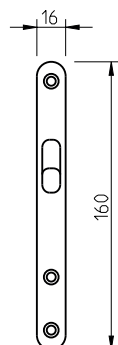

REF. 3856

(16)  
aço inox satinado  
satin stainless steel

(141)  
titan  
titan

(142)  
níquelado pérola  
nickel pearl

(152)  
branco pérola  
white pearl

(153)  
preto pérola  
black pearl

(186)  
corten  
corten

### Descrição

Fechadura para portas de correr - PZ

### Matéria Prima

Inox AISI 304