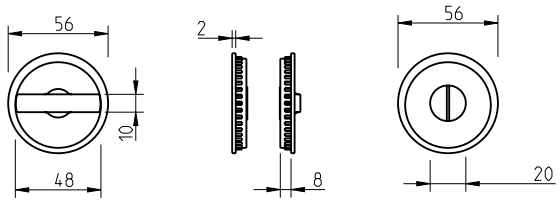

REF. 3855

(01)
latão polido brilhante
polished brass

(03)
cromado brilhante
bright chrome

(158)
purist brass
purist brass

Descrição

Conjunto botão WC para portas de correr

Matéria Prima

Latão CW617N

Description

WC button set for sliding doors

Raw Material

Brass CW617N