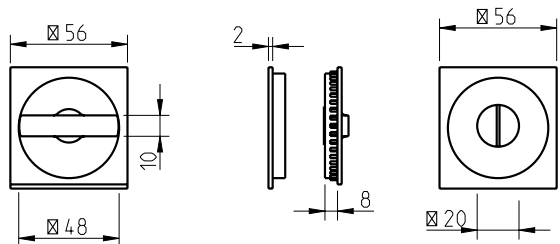

REF. 3854 Q

(01)
latão polido brilhante
polished brass

(03)
cromado brilhante
bright chrome

(158)
purist brass
purist brass

Descrição

Conjunto botão WC para portas de correr

Matéria Prima

Latão CW617N

Description

WC button set for sliding dorrs

Raw Material

Brass CW617N