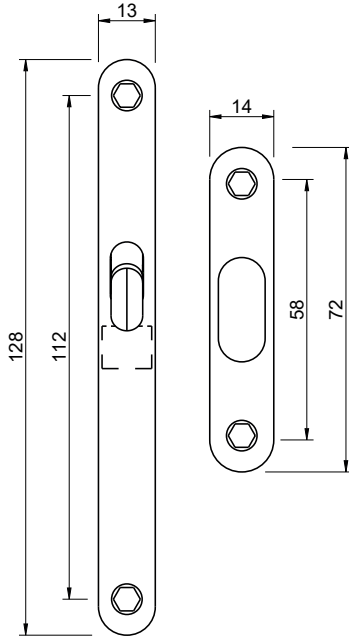

REF. 3853

(01)
latão polido brilhante
polished brass

(03)
cromado brilhante
bright chrome

(158)
purist brass
purist brass

Descrição

Fechaduras para portas de correr - WC

Matéria Prima

Latão CW617N

Description

Sliding doors locks - WC

Raw Material

Brass CW617N