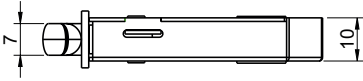

REF. 3853

(01)
latão polido brilhante
polished brass

(03)
cromado brilhante
bright chrome

(158)
purist brass
purist brass

Descrição

Fechaduras para portas de correr - WC

Matéria Prima

Latão CW617N

Description

Sliding doors locks - WC

Raw Material

Brass CW617N