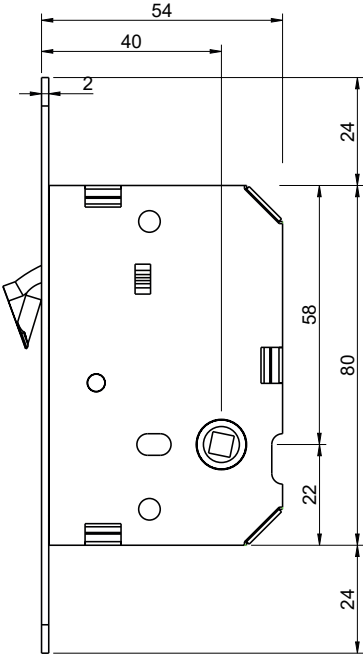

REF. 3853

(01)
latão polido brilhante
polished brass

(03)
cromado brilhante
bright chrome

(158)
purist brass
purist brass

Descrição

Fechaduras para portas de correr - WC

Matéria Prima

Latão CW617N

Description

Sliding doors locks - WC

Raw Material

Brass CW617N