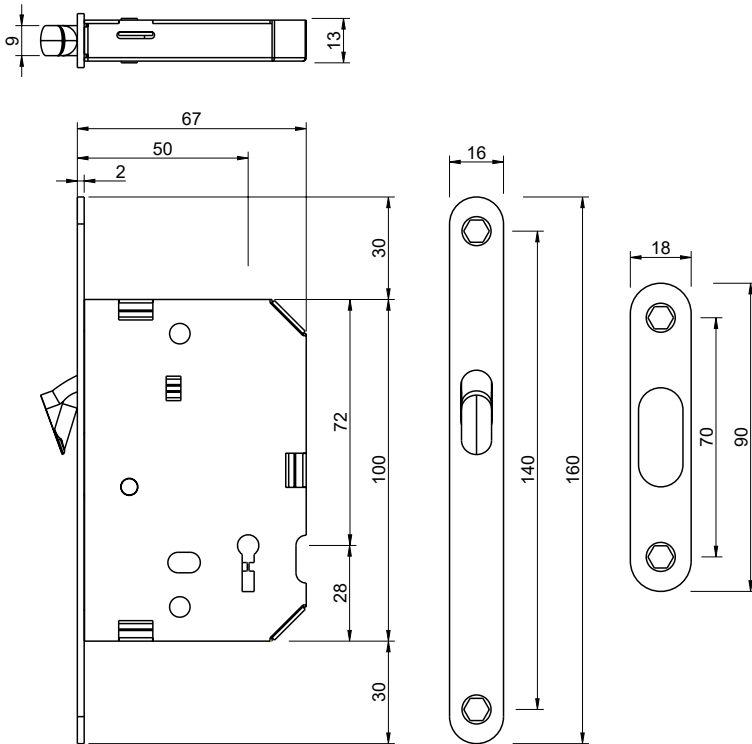

REF. 3851

(01)
latão polido brilhante
polished brass

(03)
cromado brilhante
bright chrome

(158)
purist brass
purist brass

Descrição

Fechaduras para portas de correr - BB

Description

Sliding doors locks - BB

Matéria Prima

Latão CW617N

Raw Material

Brass CW617N