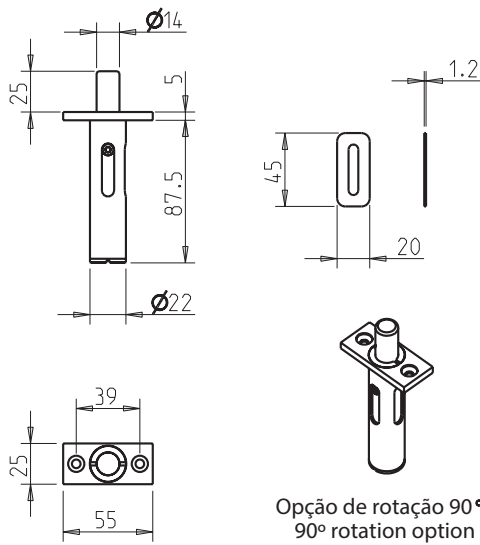

REF. 3184

REF. 3185

Descrição

Dobradiça pivotante

Fácil aplicação na porta, permitindo a montagem e desmontagem da mesma sempre que necessário.

Espelho de acesso para desmontagem da porta disponível em vários acabamentos, permitindo combinar com o acabamento das restantes ferragens.

A instalação do espelho de acesso permite desmontar a porta. Pode optar por não instalar.

Rotação da porta 360°

Peso da porta: 100kg

Apoyo esférico de alta resistência ao desgaste

Description

Pivot hinge

Easy application on the door, allowing its assembly and disassembly whenever necessary.

Service slot for door disassembly available in various finishes, allowing to match the finish of the other hardware.

Installing the service slot allows you to dismantle the door. You can choose not to install.

360° door rotation

Door weight: 100kg

Sphere support with high wear resistance

Matéria Prima

Inox AISI 304

Raw Material

Satin stainless steel AISI 304