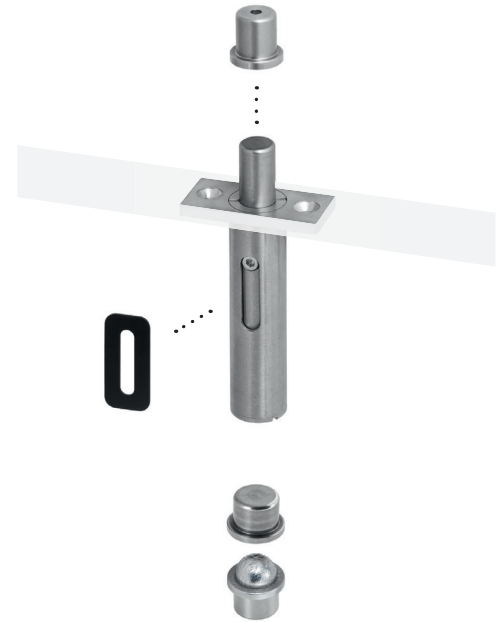

REF. 3184

REF. 3185

Descrição

Dobradiça pivotante

Fácil aplicação na porta, permitindo a montagem e desmontagem da mesma sempre que necessário.

Espelho de acesso para desmontagem da porta disponível em vários acabamentos, permitindo combinar com o acabamento das restantes ferragens.

A instalação do espelho de acesso permite desmontar a porta. Pode optar por não instalar.

Rotação da porta 360°

Peso da porta: 100kg

Apoyo esférico de alta resistência ao desgaste

Description

Pivot hinge

Easy application on the door, allowing its assembly and disassembly whenever necessary.

Service slot for door disassembly available in various finishes, allowing to match the finish of the other hardware.

Installing the service slot allows you to dismantle the door. You can choose not to install.

360° door rotation

Door weight: 100kg

Sphere support with high wear resistance

Matéria Prima

Inox AISI 304

Raw Material

Satin stainless steel AISI 304