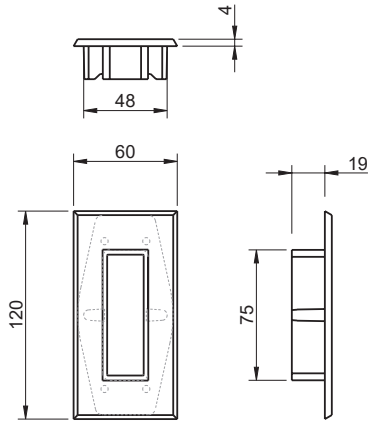

REF. 2650

Descrição

Asa magnética

Matéria Prima

Latão CW617N

Description

Magnetic flush handle

Raw Material

Brass CW617N