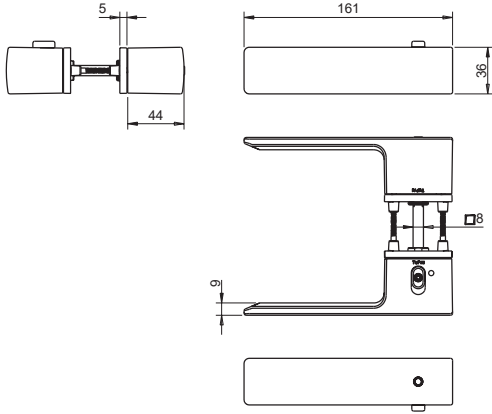

REF. 4084 5REP
PRIVÉ

Botão Privacidade
Locking Knob

Botão de Emergência
Emergency Release

Descrição

Puxador par
Adaptador com sistema "click"
Mola recuperadora
Muleta direita ou esquerda

Matéria Prima

Zamak ZnAl4Cu1 / EN1774

Description

Lever set
Mechanism with "click" system
Recovery spring
Right or left handle

Raw Material

Zamak ZnAl4Cu1 / EN1774