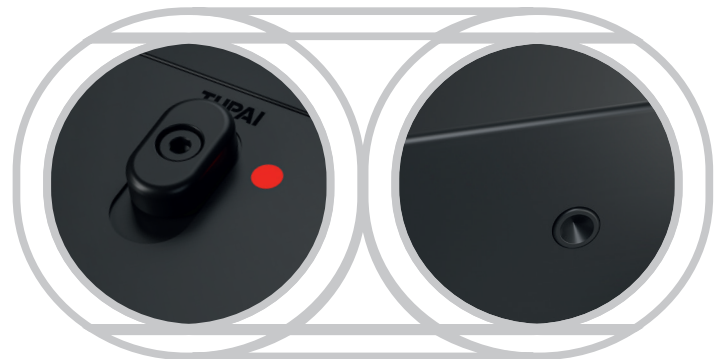

REF. 4084 5REP
PRIVÉ

Botão Privacidade
Locking Knob

Botão de Emergência
Emergency Release

Descrição

Puxador par
Adaptador com sistema "click"
Mola recuperadora
Muleta direita ou esquerda

Matéria Prima

Zamak ZnAl4Cu1 / EN1774

Description

Lever set
Mechanism with "click" system
Recovery spring
Right or left handle

Raw Material

Zamak ZnAl4Cu1 / EN1774