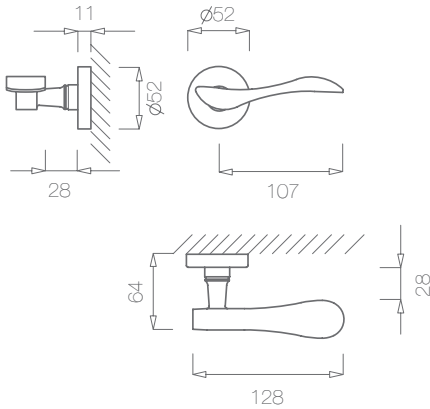

REF. 940

(01)

latão polido brilhante
polished brass

(03)

cromado brilhante
bright chrome

(77)

bronzado mate
mate antique brass

Descrição

Puxador par
Adaptador com sistema "click"
Mola recuperadora
Ferro quadrado de 8x90mm
Fixação da muleta com perno M6 oculto

Description

Lever set
Mechanism with "click" system
Recovery spring
8x90mm square spindle
Handle fixed by a M6 grub screw

Matéria Prima

Latão CW617N

Raw Material

Brass CW617N

Aplicação

Portas interiores com 30mm - 45mm espessura

Application

Interior doors with 30mm - 45mm thick

EN 1906

2	7	-	0	0	4	0	B

(acabamentos / finishes 01 - 03)