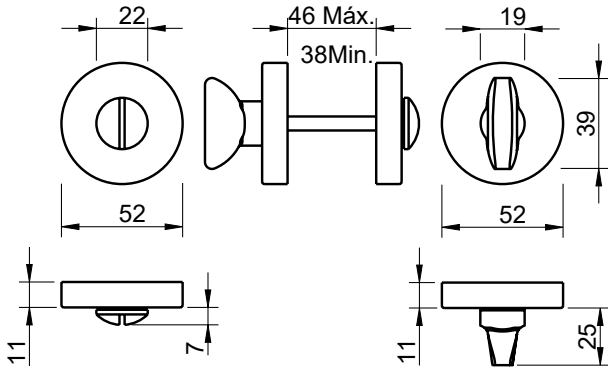

REF. 806

Descrição

Conjunto botão WC

Description

WC button set

Matéria Prima

Latão CW617N

Raw Material

Brass CW617N

EN 1906

(acabamentos / finishes 01 - 03 - 07 - 77 - 152 - 153)

(acabamentos / finishes 141 - 142)

(acabamentos / finishes 96)