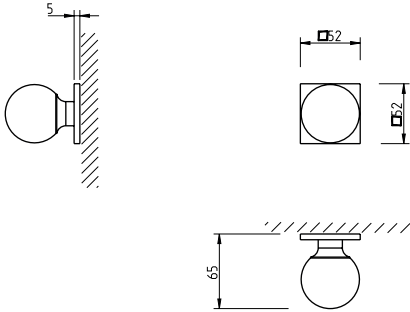

REF. 683 5SQ Wechsel

Descrição

Puxador par wechsel
Adaptador metálico com sistema "click"
Mola recuperadora reversível
Ferro quadrado de 8x90mm
Fixação da muleta com perno M6 oculto

Description

Wechsel lever set
Metallic mechanism with "click" system
Reversible recovery spring
8x90mm square spindle
Handle fixed by a M6 grub screw

Matéria Prima

Latão CW617N

Raw Material

Latão CW617N

Aplicação

Portas interiores com 30mm - 45mm espessura

Application

Interior doors with 30mm - 45mm thick

EN 1906

2	7	-	0	0	4	0	B

(acabamentos / finishes 03 - 152 - 153)

2	7	-	0	0	3	0	B

(acabamentos / finishes 141 - 142)

3	7	-	0	0	4	0	B

(acabamentos / finishes 96)