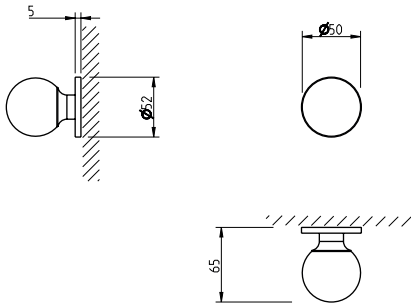

REF. 683 5S

Fixo / Fixed Knob

Descrição

Puxador
Adaptador metálico com sistema "click"
Mola recuperadora reversível
Ferro quadrado de 8x90mm
Fixação da muleta com perno M6 oculto

Description

Lever
Metallic mechanism with "click" system
Reversible recovery spring
8x90mm square spindle
Handle fixed by a M6 grub screw

Matéria Prima

Latão CW617N

Raw Material

Brass CW617N

Aplicação

Portas interiores com 30mm - 45mm espessura

Application

Interior doors with 30mm - 45mm thick

EN 1906

2	7	-	0	0	4	0	B

(acabamentos / finishes 03 - 152 - 153)

2	7	-	0	0	3	0	B

(acabamentos / finishes 141 - 142)

3	7	-	0	0	4	0	B

(acabamentos / finishes 96)