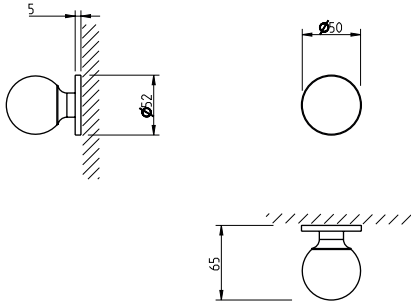

REF. 683 5S
Par / Pair

Descrição

Puxador par
Adaptador metálico com sistema "click"
Mola recuperadora reversível
Ferro quadrado de 8x90mm
Fixação da muleta com perno M6 oculto

Description

Lever set
Metallic mechanism with "click" system
Reversible recovery spring
8x90mm square spindle
Handle fixed by a M6 grub screw

Matéria Prima

Latão CW617N

Raw Material

Brass CW617N

Aplicação

Portas interiores com 30mm - 45mm espessura

Application

Interior doors with 30mm - 45mm thick

EN 1906

2	7	-	0	0	4	0	B

(acabamentos / finishes 03 - 152 - 153)

2	7	-	0	0	3	0	B

(acabamentos / finishes 141 - 142)

3	7	-	0	0	4	0	B

(acabamentos / finishes 96)