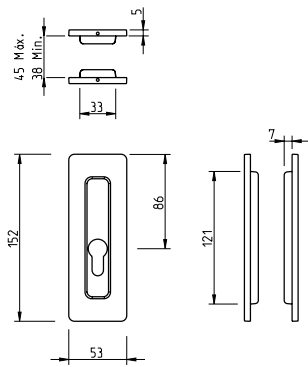

REF. 4181

REF. 4181

REF. 4181PZ

REF. 4181BB

REF. 4181WC

Descrição

Asa de embutir
Para mobiliário, portas de correr, ou outros fins

Matéria Prima

Latão CW617N

Description

Flush handle
To use in furniture, slide doors or other purposes

Raw Material

Brass CW617N