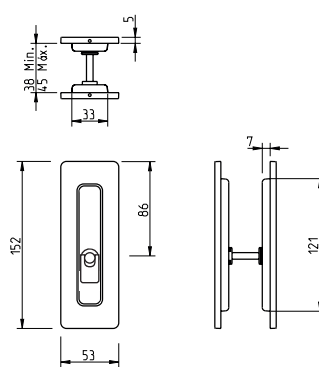

REF. 4181

REF. 4181

REF. 4181PZ

REF. 4181BB

REF. 4181WC

Descrição

Asa de embutir
Para mobiliário, portas de correr, ou outros fins

Matéria Prima

Latão CW617N

Description

Flush handle
To use in furniture, slide doors or other purposes

Raw Material

Brass CW617N