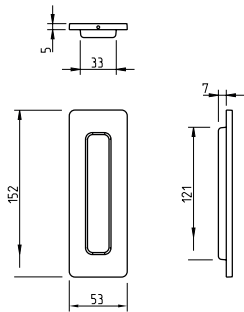

REF. 4181

REF. 4181

REF. 4181PZ

REF. 4181BB

REF. 4181WC

Descrição

Asa de embutir
Para mobiliário, portas de correr, ou outros fins

Matéria Prima

Latão CW617N

Description

Flush handle
To use in furniture, slide doors or other purposes

Raw Material

Brass CW617N