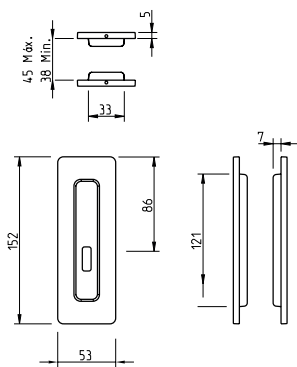

REF. 4181

REF. 4181

REF. 4181PZ

REF. 4181BB

REF. 4181WC

Descrição

Asa de embutir
Para mobiliário, portas de correr, ou outros fins

Matéria Prima

Latão CW617N

Description

Flush handle
To use in furniture, slide doors or other purposes

Raw Material

Brass CW617N