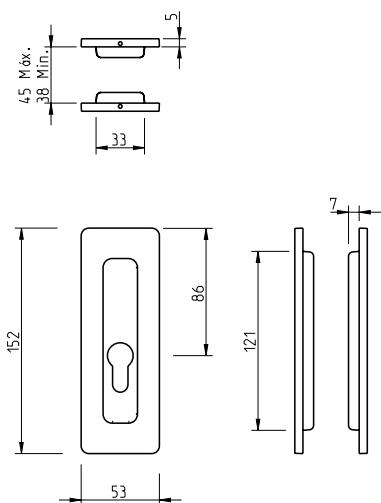

REF. 4181 PZ

Descrição

Asa de embutir entrada PZ

Matéria Prima

Latão CW617N

Description

Flush handle PZ entry

Raw Material

Brass CW617N