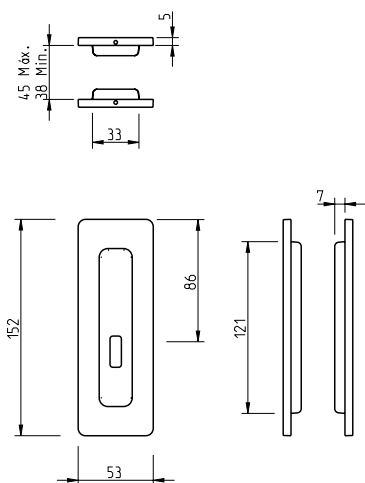

REF. 4181 BB

Descrição

Asa de embutir entrada BB

Matéria Prima

Latão CW617N

Description

Flush handle BB entry

Raw Material

Brass CW617N