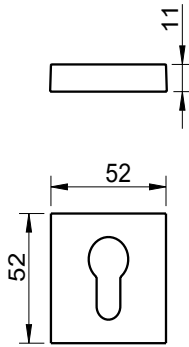

REF. 4119 Q

(03)
cromado brilhante
bright chrome

(96)
cromado satinado
satin chrome

(141)
titan
titan

(142)
níquelado pérola
nickel pearl

(153)
preto pérola
black pearl

(158)
purist brass
purist brass

Descrição

Espelho de chave PZ par

Description

PZ key entry set

Matéria Prima

Latão CW617N

Raw Material

Brass CW617N

EN 1906

2	7	-	0	0	4	0	B

(acabamentos / finishes 03 - 153)

2	7	-	0	0	3	0	B

(acabamentos / finishes 141 - 142 - 158)

3	7	-	0	0	4	0	B

(acabamentos / finishes 96)