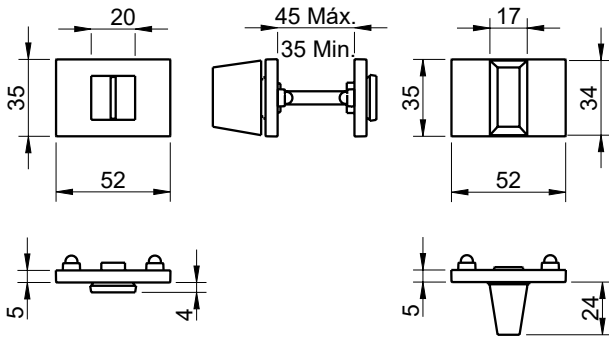

REF. 4086 5RE

Descrição

Conjunto botão WC

Description

WC button set

Matéria Prima

Zamak ZnAl4Cu1 / EN1774

Raw Material