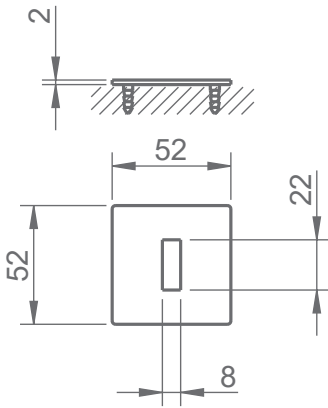

REF. 4032 MQ 2 mm

aço inox satinado
satin stainless steel

preto pérola
black pearl

Descrição

Espelho chave par
Adaptador metálico

Matéria Prima

Inox AISI 304

Description

Key entry set
Metallic adapter

Raw Material

Satin stainless steel AISI 304