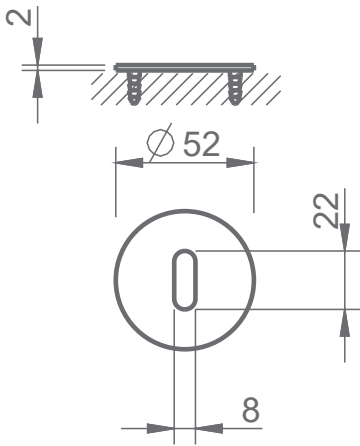

REF. 4030 MR 2mm

aço inox satinado
satin stainless steel

preto pérola
black pearl

Descrição

Espelho chave par

Description

Key entry set

Matéria Prima