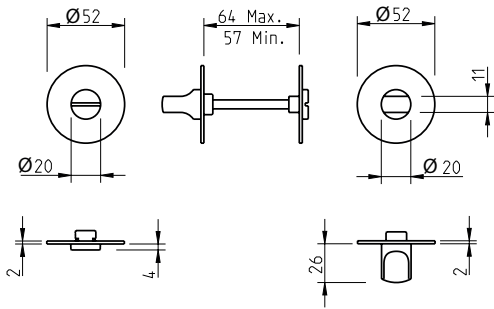

REF. 3174 MR 2 mm

(16)
aço inox satinado
satin stainless steel

(153)
preto pérola
black pearl

Descrição

Conjunto de Botão WC

Matéria Prima

Inox AISI 304

Description

WC button set

Raw Material

Satin stainless steel AISI 304