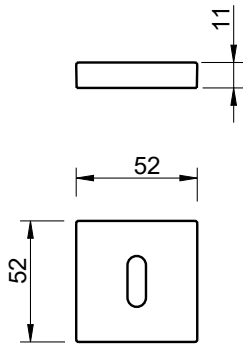

REF.3048 Q

(16)
aço inox satinado
satin stainless steel

(141)
titan
titan

(142)
níquelado pérola
nickel pearl

(152)
branco pérola
white pearl

(153)
preto pérola
black pearl

Descrição

Espelho de chave BB par

Matéria Prima

Inox AISI 304

Description

BB key entry set

Raw Material

Satin stainless steel AISI 304